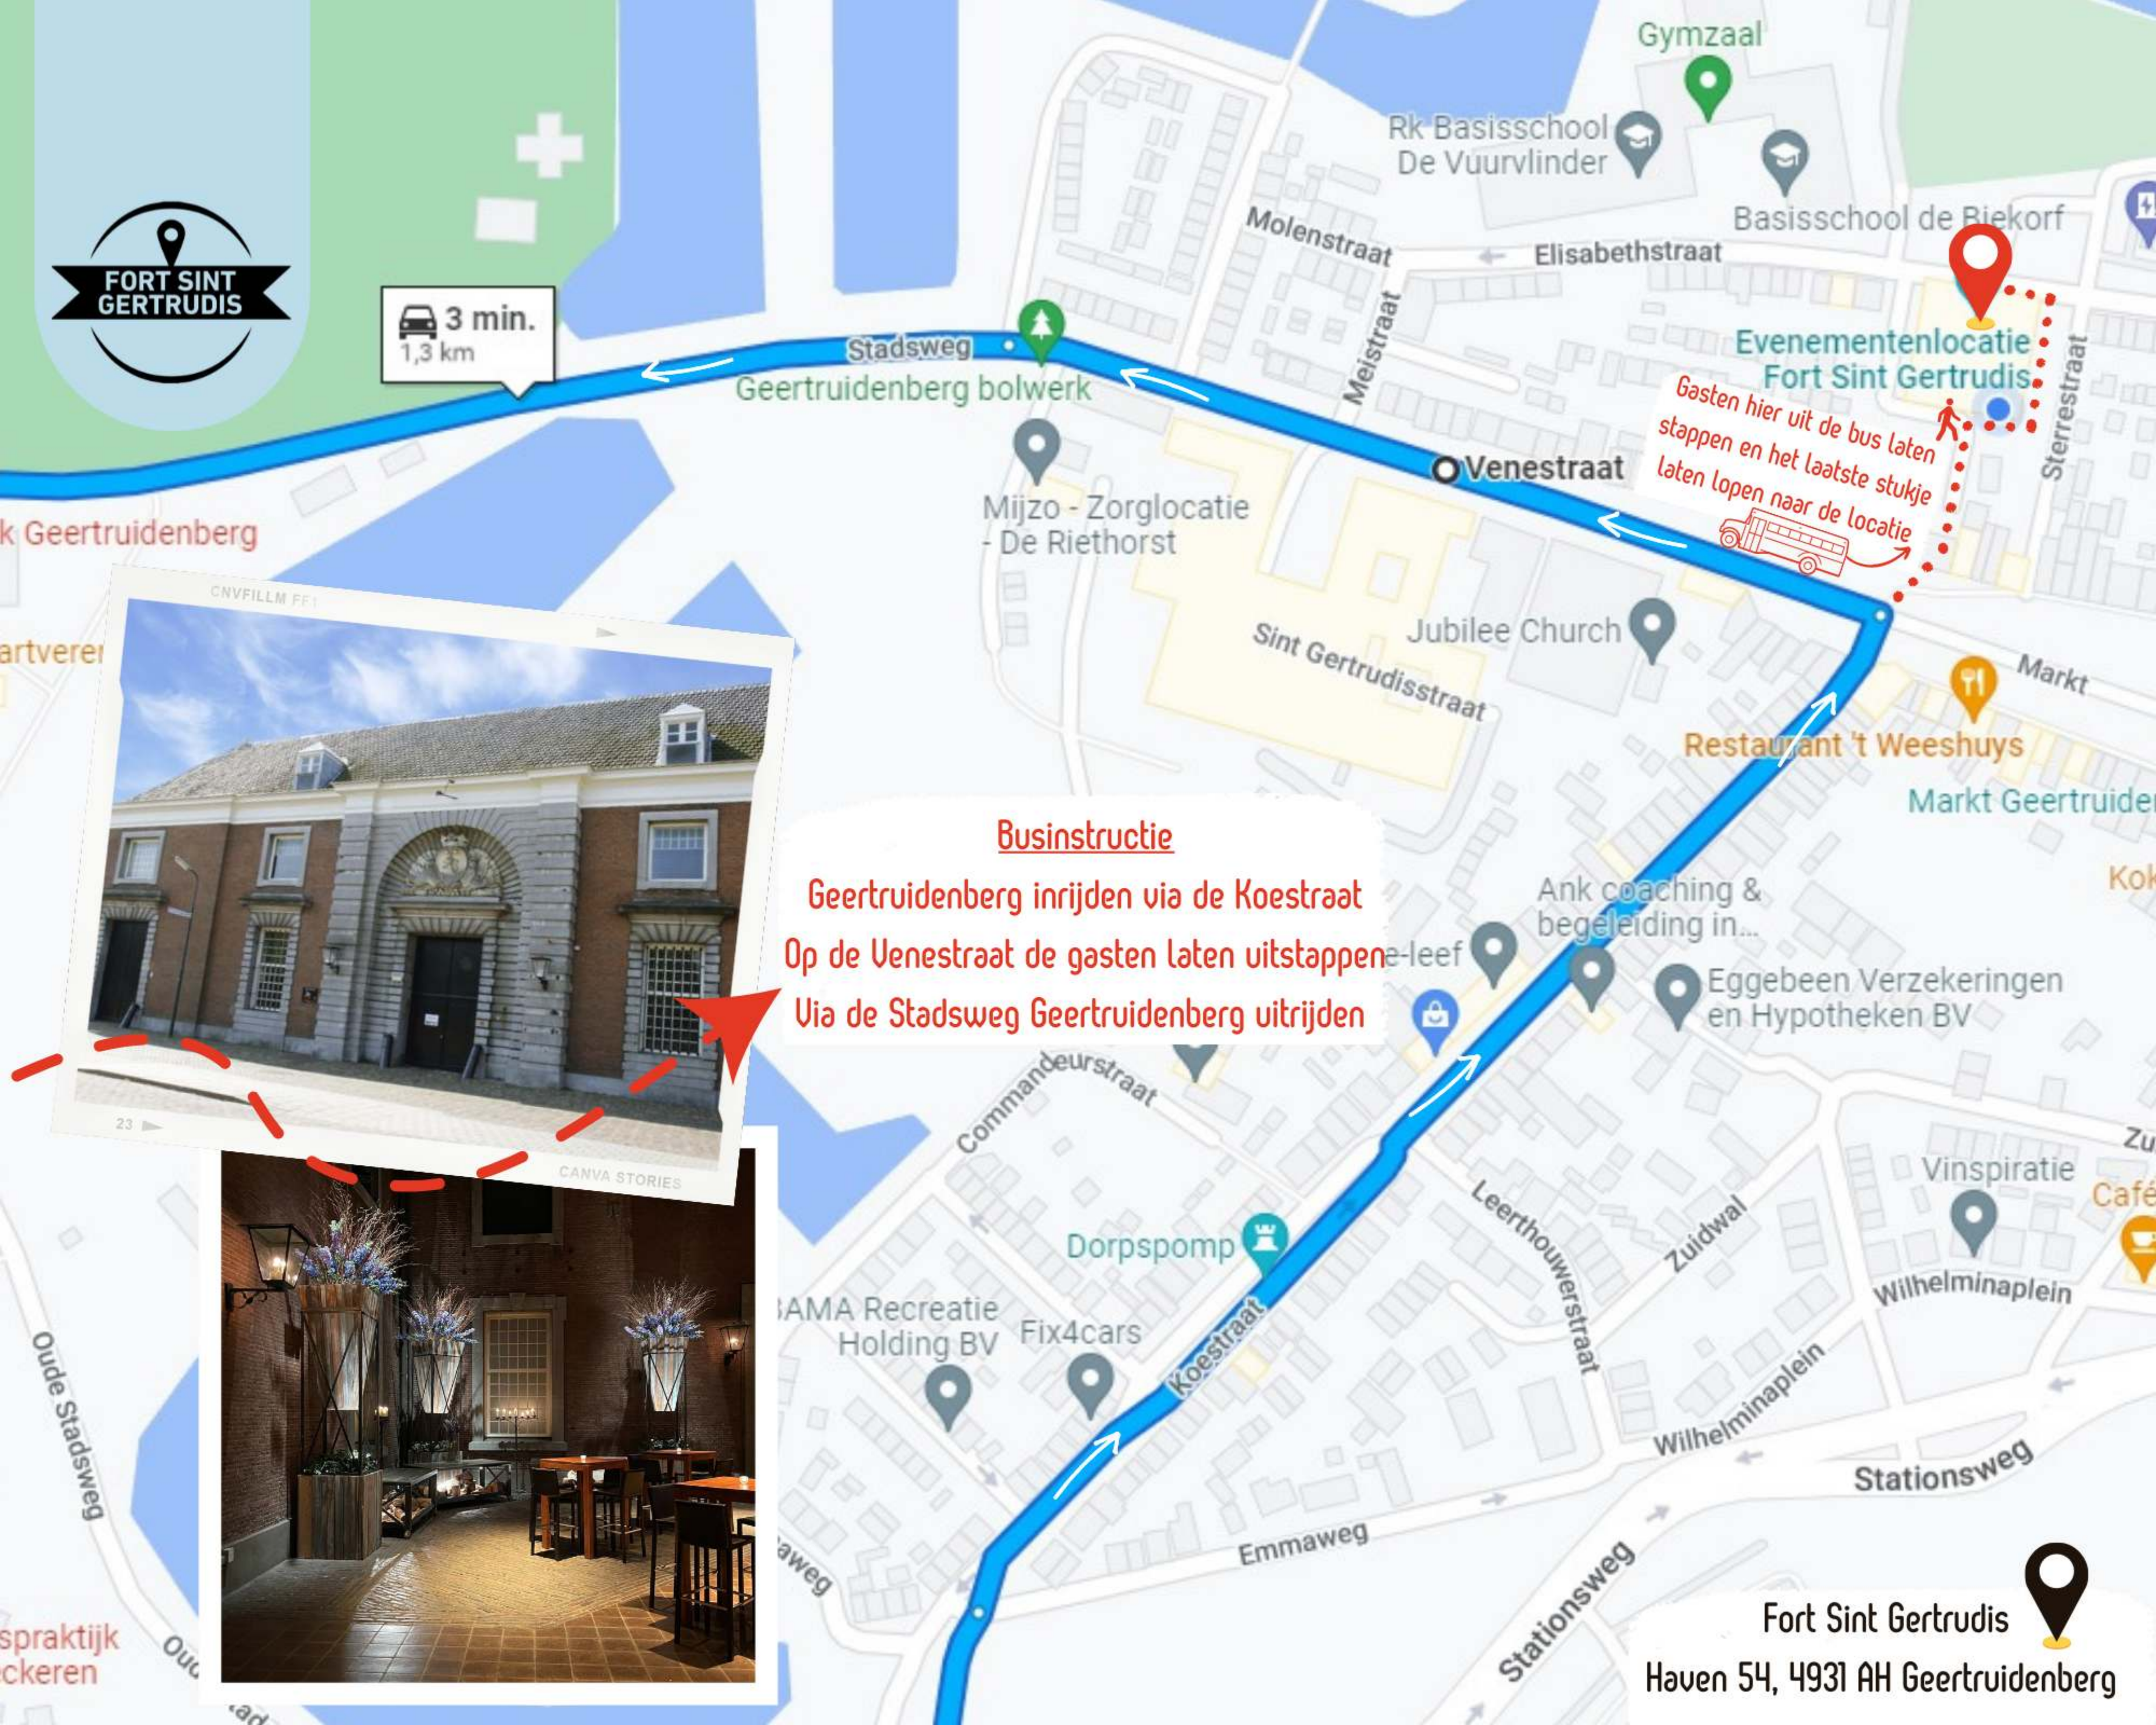

3 min.  
1,3 km

**Businstructie**  
Geertruidenberg inrijden via de Koestraat  
Op de Venestraat de gasten laten uitstappen  
Via de Stadsweg Geertruidenberg uitrijden

Evenementenlocatie  
Fort Sint Gertrudis

Gasten hier uit de bus laten  
stappen en het laatste stukje  
laten lopen naar de locatie

Fort Sint Gertrudis  
Haven 54, 4931 AH Geertruidenberg