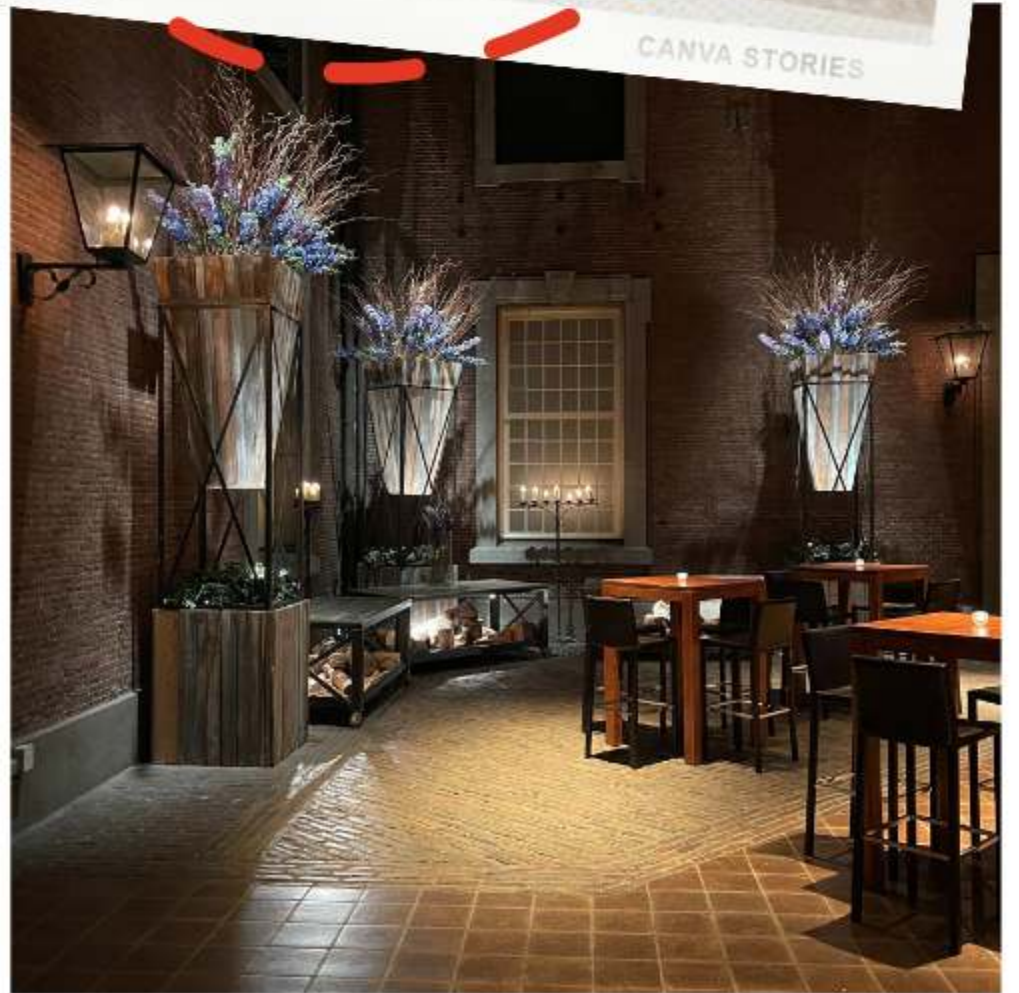

Fort Sint Gertrudis
Haven 54, 4931 AH Geertruidenberg